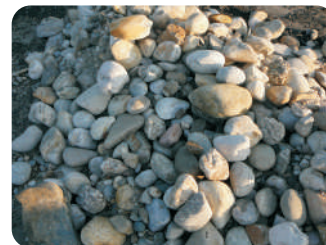

CENÍK

CENÍK PLATNÝ OD 1. 1. 2012 - 28. 2. 2012
nebo do vyprodání zásob

DOPRAVA ZDARMA při odběru nad 35q v okruhu 20 km.
Možnost složení pásem na určené místo.
Uhlí Vám dopravíme sklopnými nákladními vozy Daewoo Avia, Man.