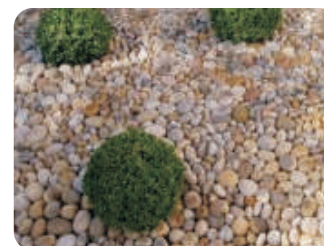

CENÍK

CENÍK PLATNÝ OD 1. 1. 2012 - 28. 2. 2012
nebo do vyprodání zásob

DOPRAVA ZDARMA při odběru nad 35q v okruhu 20 km.
Možnost složení pásem na určené místo.
Uhlí Vám dopravíme sklopnými nákladními vozy Daewoo Avia, Man.