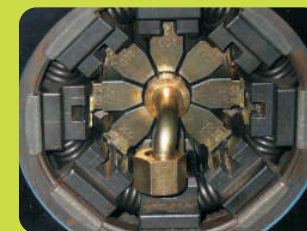

OPRAVY HYDRAULICKÝCH HADIC

Výroba a opravy **hydraulických hadic** na počkání. Zhotovíme Vám hadice pro veškeré druhy vysokotlakých čističů WAB Kärcher, pro zemědělské stroje a opravíme hydraulické hadice každého druhu